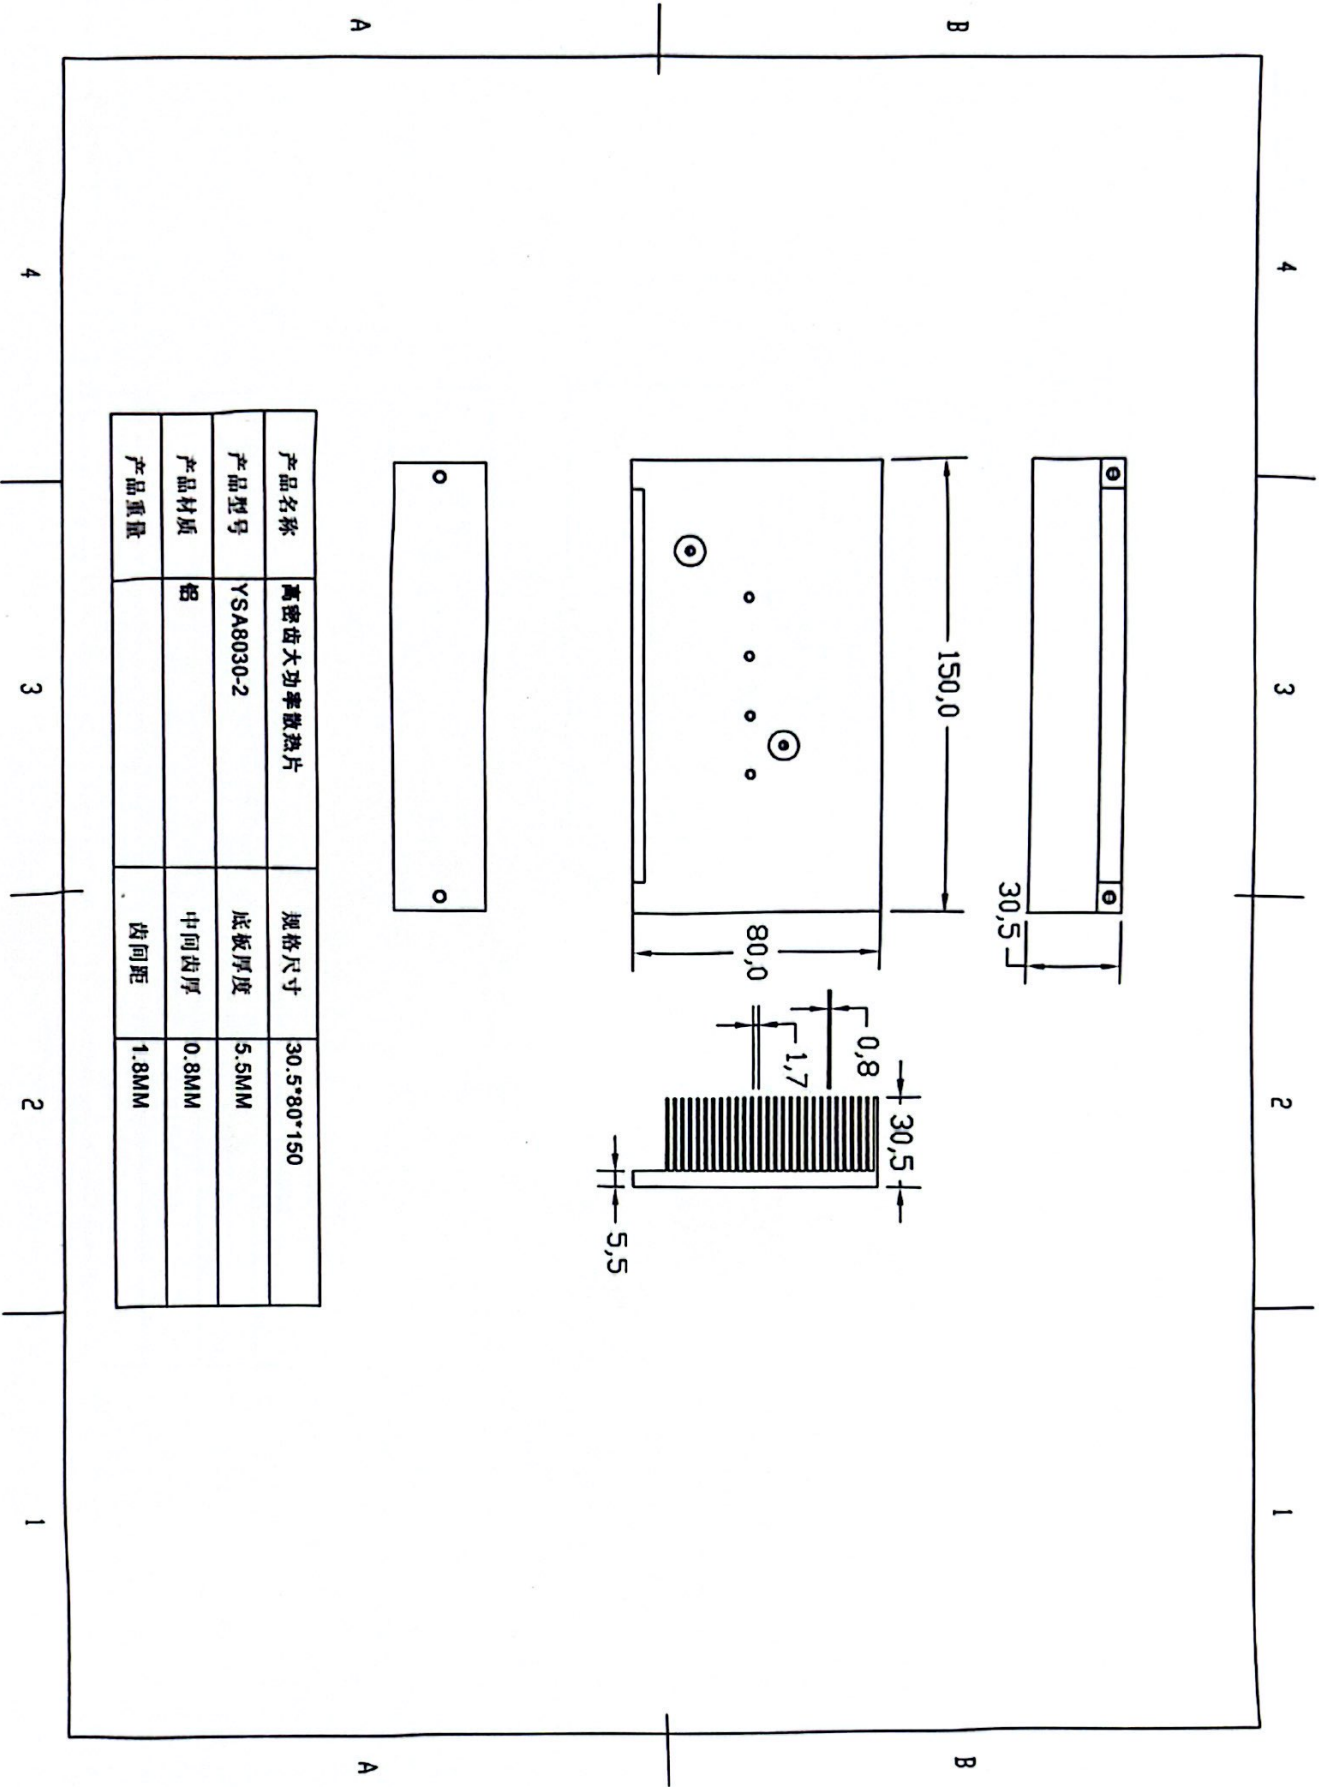

产品名称	高密度大功率散热片	规格尺寸	30.5*80*150
产品型号	YSAG030-1	底板厚度	5.5MM
产品材质	铝	中间齿厚	0.8MM
产品重量		齿间距	1.8MM

4 3 2 1

产品名称	高密度大功率散热片	规格尺寸	30.5*80*150
产品型号	YSA8030-2	底板厚度	5.5MM
产品材质	铝	中间齿厚	0.8MM
产品重量		齿间距	1.8MM