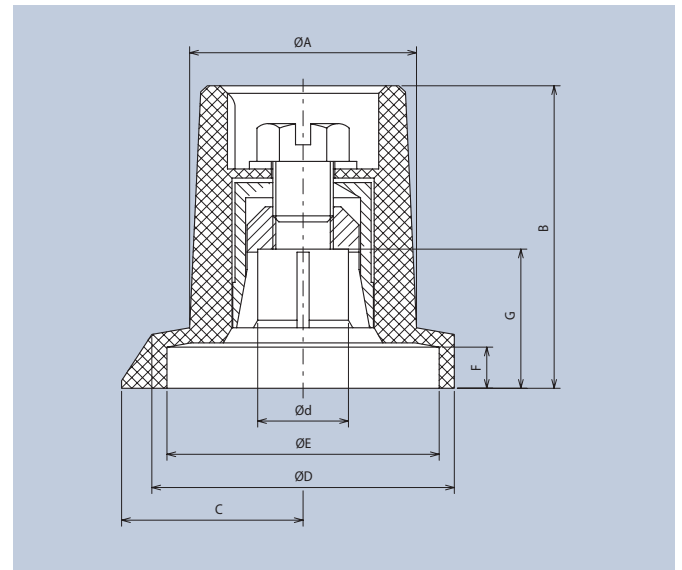

Kunststoff-Drehknöpfe mit Spannzangenbefestigung

Plastic Turning Knobs with Collet Fixing

glänzend · bright									
Ø A	B	C	Ø d	Ø E	F	G	-	-	schwarz black Art.-Nr.
12	14	7,5	3	-	-	5	-	-	4307.3133
12	14	7,5	3,2	-	-	5	-	-	4307.1133
12	14	7,5	4	-	-	5	-	-	4307.4133
15	16	9,5	4	-	-	5	-	-	4309.4133
15	16	9,5	6	-	-	5	-	-	4309.6133
15	16	9,5	6,35	-	-	5	-	-	4309.7133
20	17	13	4	17	2,5	11	-	-	4311.4133
20	17	13	6	17	2,5	11	-	-	4311.6133
20	17	13	6,35	17	2,5	11	-	-	4311.7133
28	18,5	17	6	23	4,5	11	-	-	4312.6133
28	18,5	17	6,35	23	4,5	11	-	-	4312.7133

glänzend · bright									
Ø A	B	C	Ø d	Ø D	Ø E	F	G	-	schwarz black Art.-Nr.
12	18	10,5	3	17	15	2,5	9	-	4308.3133
12	18	10,5	3,2	17	15	2,5	9	-	4308.1133
12	18	10,5	4	17	15	2,5	9	-	4308.4133
15	20	12	4	20	18	2,5	9	-	4310.4133
15	20	12	6	20	18	2,5	9	-	4310.6133
15	20	12	6,35	20	18	2,5	9	-	4310.7133

Abdeckkappen glänzend

Caps bright

Abdeckkappe passend zu Knopf-Ø A · Cap fits to knob-Ø A				
Farbe · Color	Ø 12 · Art.-Nr.	Ø 15 · Art.-Nr.	Ø 20 · Art.-Nr.	Ø 28 · Art.-Nr.
	499.642	331.662	332.662	333.662
	499.643	331.663	332.663	333.663
	499.644	331.664	332.664	333.664
	499.646	331.666	332.666	333.666
	499.647	331.667	332.667	333.667
	499.648	331.668	332.668	333.668