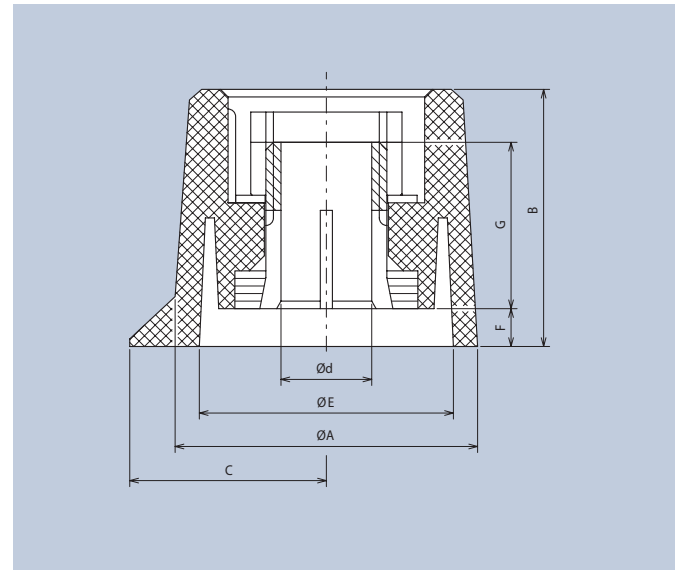

Kunststoff-Drehknöpfe mit Spannzangenbefestigung

Plastic Turning Knobs with Collet Fixing

glänzend · bright									
Ø A	B	C	Ø d	Ø E	F	G	-	-	schwarz black Art.-Nr.
12	14	7,5	3	-	-	5	-	-	4307.3133
12	14	7,5	3,2	-	-	5	-	-	4307.1133
12	14	7,5	4	-	-	5	-	-	4307.4133
15	16	9,5	4	-	-	5	-	-	4309.4133
15	16	9,5	6	-	-	5	-	-	4309.6133
15	16	9,5	6,35	-	-	5	-	-	4309.7133
20	17	13	4	17	2,5	11	-	-	4311.4133
20	17	13	6	17	2,5	11	-	-	4311.6133
20	17	13	6,35	17	2,5	11	-	-	4311.7133
28	18,5	17	6	23	4,5	11	-	-	4312.6133
28	18,5	17	6,35	23	4,5	11	-	-	4312.7133

glänzend · bright									
Ø A	B	C	Ø d	Ø D	Ø E	F	G	-	schwarz black Art.-Nr.
12	18	10,5	3	17	15	2,5	9	-	4308.3133
12	18	10,5	3,2	17	15	2,5	9	-	4308.1133
12	18	10,5	4	17	15	2,5	9	-	4308.4133
15	20	12	4	20	18	2,5	9	-	4310.4133
15	20	12	6	20	18	2,5	9	-	4310.6133
15	20	12	6,35	20	18	2,5	9	-	4310.7133

Abdeckkappen glänzend

Caps bright

Abdeckkappe passend zu Knopf-Ø A · Cap fits to knob-Ø A				
Farbe · Color	Ø 12 · Art.-Nr.	Ø 15 · Art.-Nr.	Ø 20 · Art.-Nr.	Ø 28 · Art.-Nr.
	499.642	331.662	332.662	333.662
	499.643	331.663	332.663	333.663
	499.644	331.664	332.664	333.664
	499.646	331.666	332.666	333.666
	499.647	331.667	332.667	333.667
	499.648	331.668	332.668	333.668