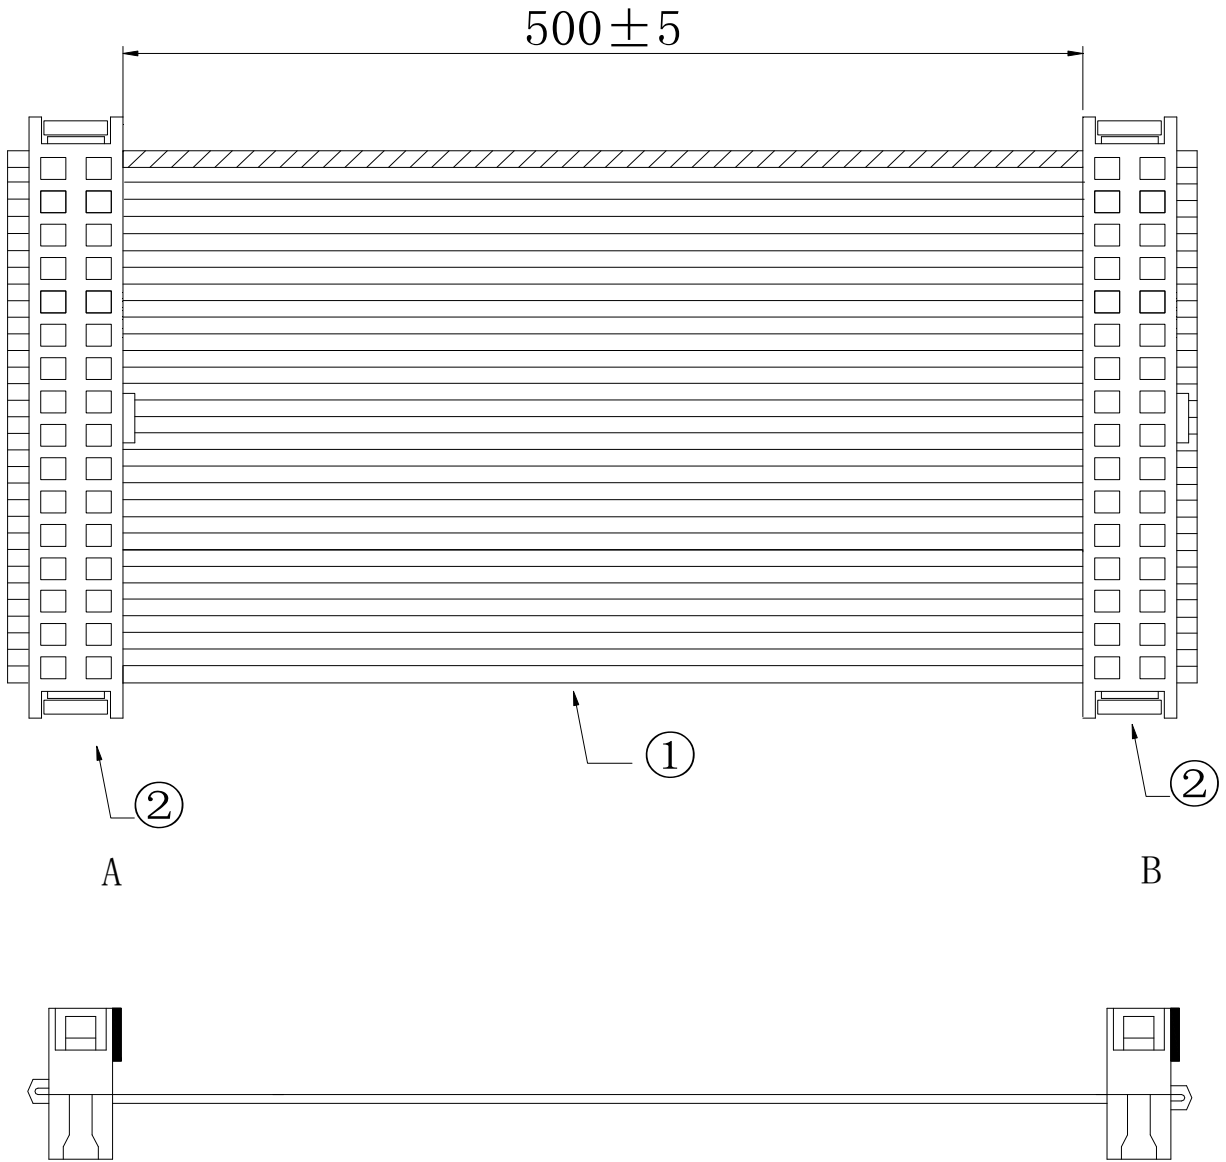

项次	日期	订正记事	单位: mm

A 端	线 材	颜 色	长 度	切断尺寸	B 端	备 注
②	2651 #28 TS 排线	灰排红边	500	0*538*0	②	
项次	材料名称	材 料 规 格、 编 号			数 量	备 注
①	线材	2651#28TS 32P红边灰排 PH=1.27			1	
②	IDC	FC-32P三件式PH=2.54			2	
图 号	K-3930-A		客 户	华秋电子		深圳市凯沃斯 科技有限公司
制作日期	30/Apr/24					
批 准	审 核	制 图	料 号			
		陈明山				