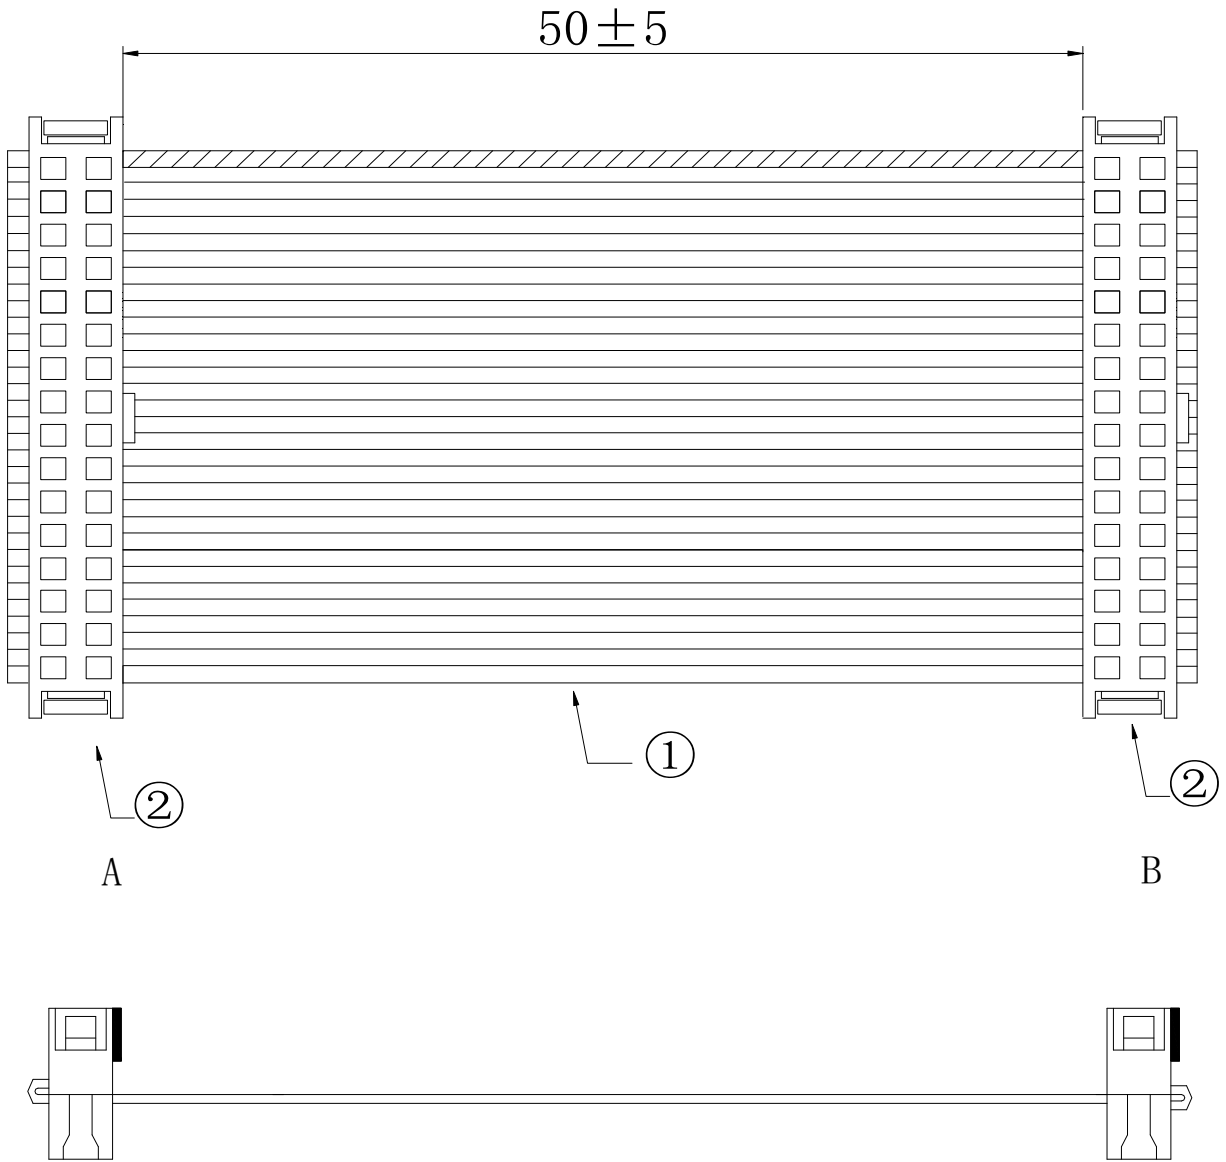

项次	日期	订正记事	单位: mm

A 端	线 材	颜 色	长 度	切断尺寸	B 端	备 注
②	2651 #28 TS 排线	灰排红边	50	0*88*0	②	
项次	材料名称	材 料 规 格、 编 号			数 量	备 注
①	线材	2651#28TS 32P红边灰排 PH=1.27			1	
②	IDC	FC-32P三件式PH=2.54			2	
图 号	K-3929-A		客 户	华秋电子		深圳市凯沃斯 科技有限公司
制作日期	30/Apr/24					
批 准	审 核	制 图	料 号			
		陈明山				