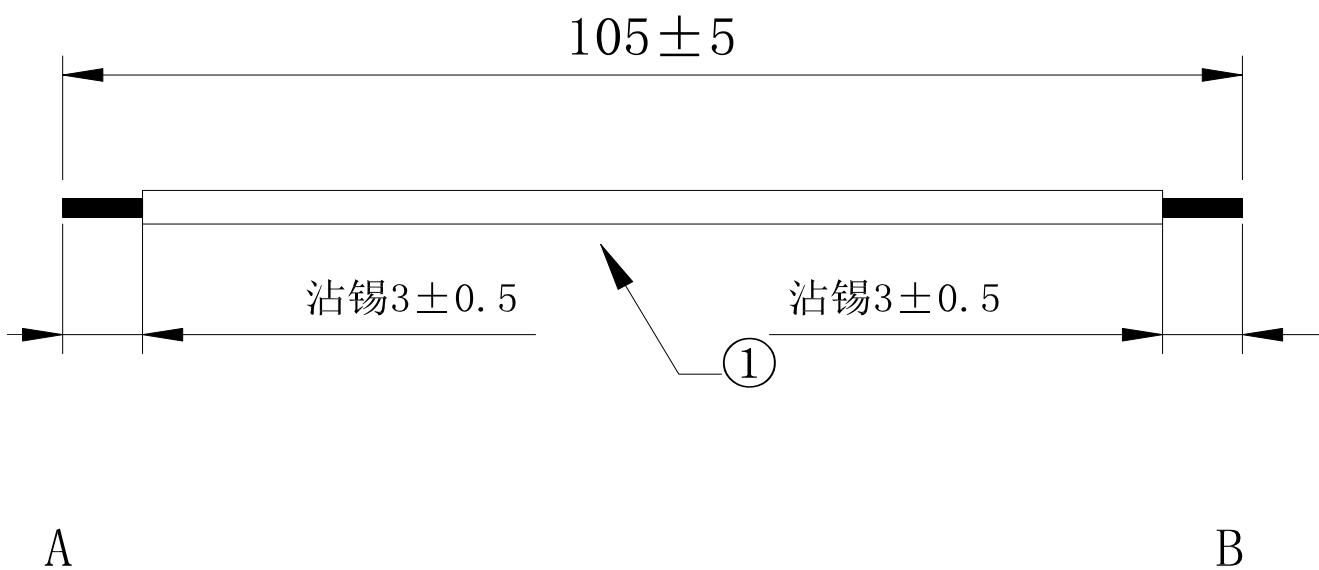

项次	日期	订正记事	单位: mm

A 端	线 材	颜 色	长 度	切断尺寸	B 端	备 注
沾锡3mm	UL1332 18#	蓝色	105	3*105*3	沾锡3mm	
项次	材料名称	材 料 规 格、编 号			数 量	备 注
①	线材	UL1332 18# 蓝色			1	
图 号	K-4916-A		客 户	华秋电子		深圳市凯沃斯 科技有限公司
制作日期	12/Apr/24					
批 准	审 核	制 图	料 号			
		陈明山				