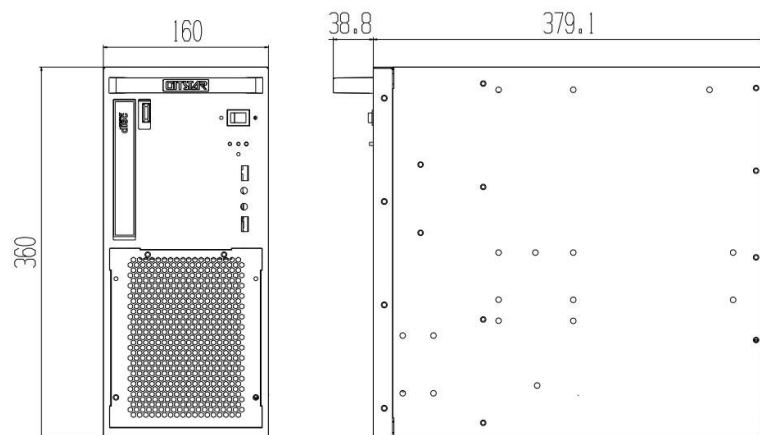

## 结构尺寸

单位: mm

## 机箱参数

项目	描述
主板	支持GITSTAR——GM9系列主板
电源	标准ATX电源
散热	前面板进风/12025*1/8025FAN*2
前面板	船型开关; 重启; 开关指示灯; 硬盘指示灯
存储	2个3.5" HDD 空间
IO扩展	4个全高 PCI/PCIE 扩展槽位, 横插
外形尺寸	379.1mm*160mm*360mm
工作温度	0°C ~ +60°C; 5% ~ 90% (非凝结状态)
存储环境	-20°C ~ +60°C; 5% ~ 90% (非凝结状态)
主要材质	铝型材面板/SECC镀锌板=1.0mm
净重	5.6kg