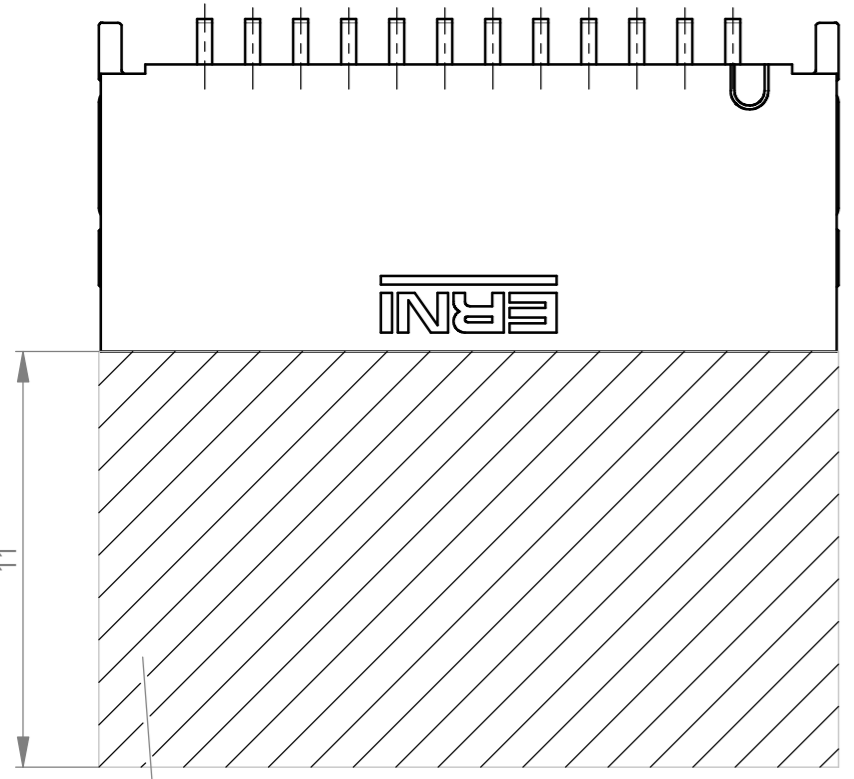

Abspulrichtung - reel off direction →

Sperrfläche für Leiterbahnen gültig bei Verwendung von Gegenstecker Federleiste 90° in IDC Ausführung
Restricted area for conductors valid for use by mating female connector 90° in IDC version

Layoutvorschlag
recommended layout