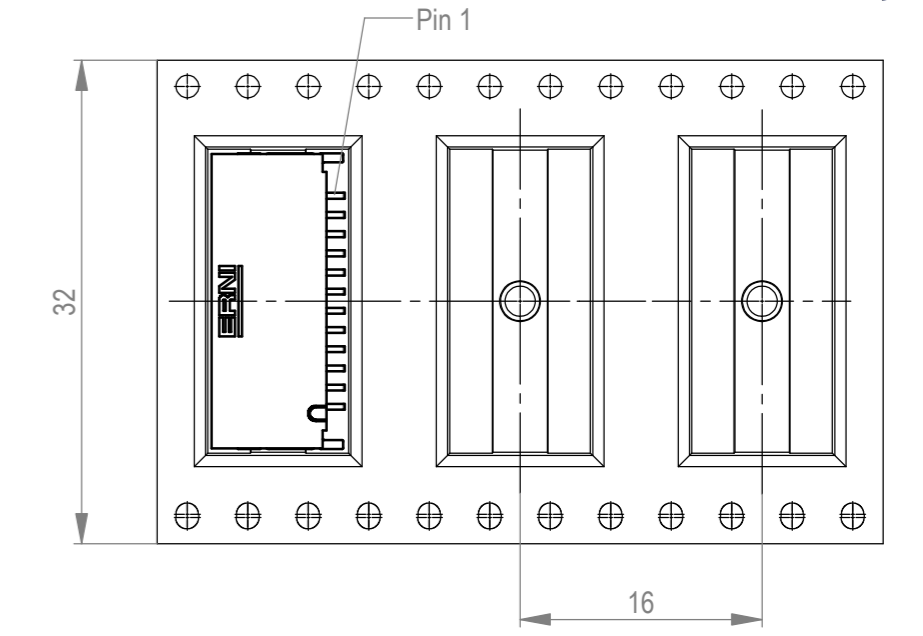

Abspulrichtung - reel off direction →

Sperrfläche für Leiterbahnen gültig bei Verwendung von Gegenstecker Federleiste 90° in IDC Ausführung
Restricted area for conductors valid for use by mating female connector 90° in IDC version

Layoutvorschlag
recommended layout