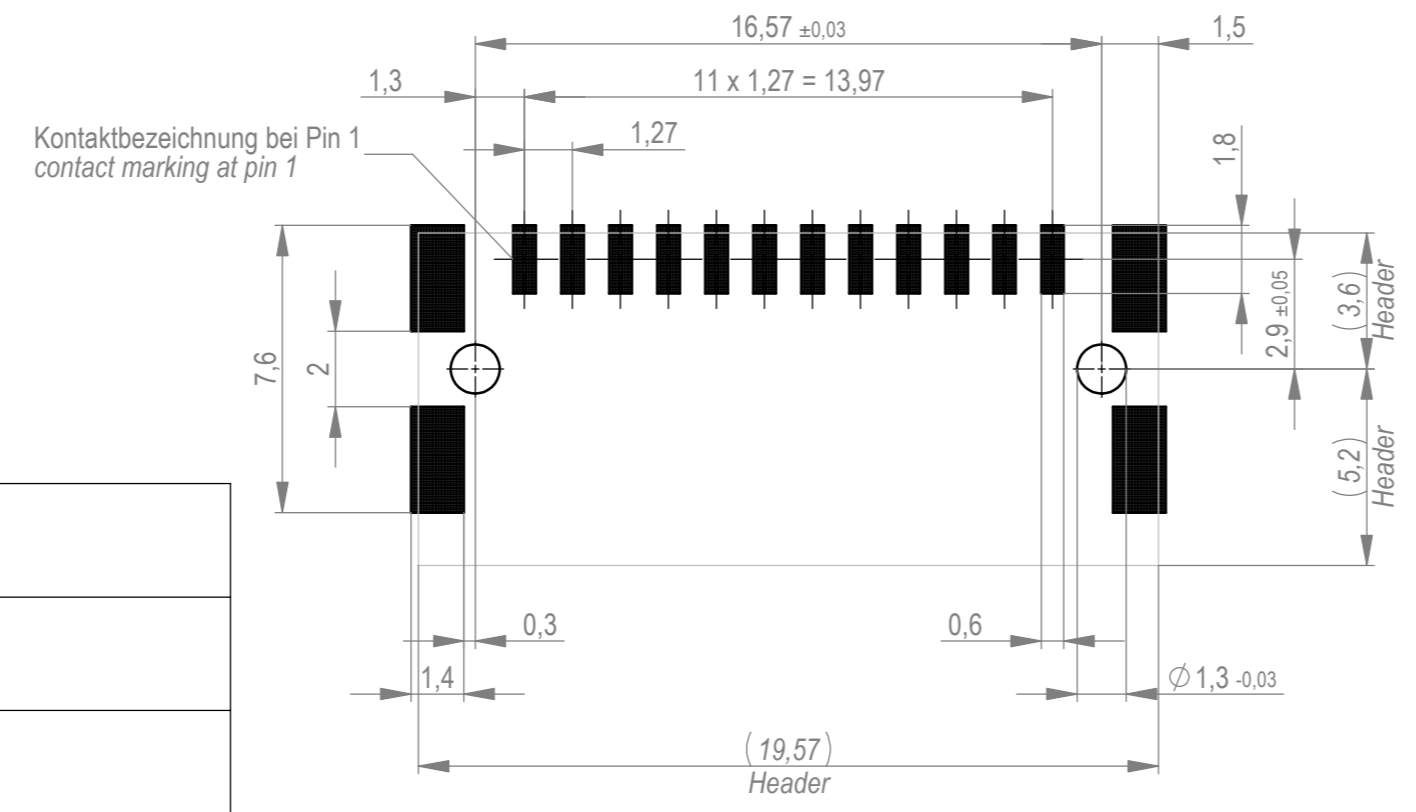

Anforderungsstufe 1
performance level 1
Kontaktbereich vergoldet
mating area gold plating
Anschlussbereich verzinkt 4-6 µm
terminal area 4-6 µm tin plating
Koplanarität der Anschlüsse ≤ 0,1 mm
coplanarity area of termination ≤ 0,1 mm

504308-E		rot red	2,25	
504307-E		grün green	2,25	
504306-E		blau blue	0,75	
504305-E		schwarz black	0,75	
Ident-Nr. part-no.	Codierung coding	Farbe colour	A	Bemerkung remark

Dimension no.	Tolerances ISO 2768-FH ISO 8015	Scale 5:1 Material
Customer drawing: This Drawing is a controlled Document.	Subject to modification without prior notice. Drawing will not be updated.	ERNI-MicroBridge Male Angeled SMT 12-pin C-504304-E
c1 Index	21.05.2023 Date	Class MCBA