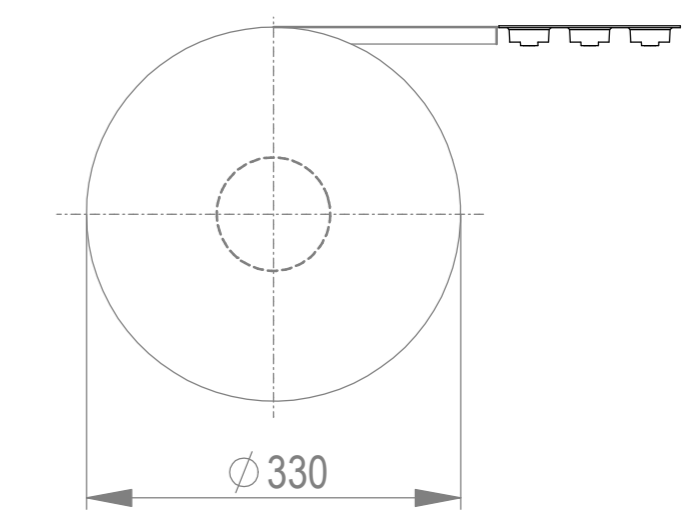

Verpackt im Gurt in Anlehnung an DIN IEC 60286-3
tape on reel packaging according to DIN IEC 60286-3
Verpackungseinheit: 900 Stück
packaging unit: 900 pcs