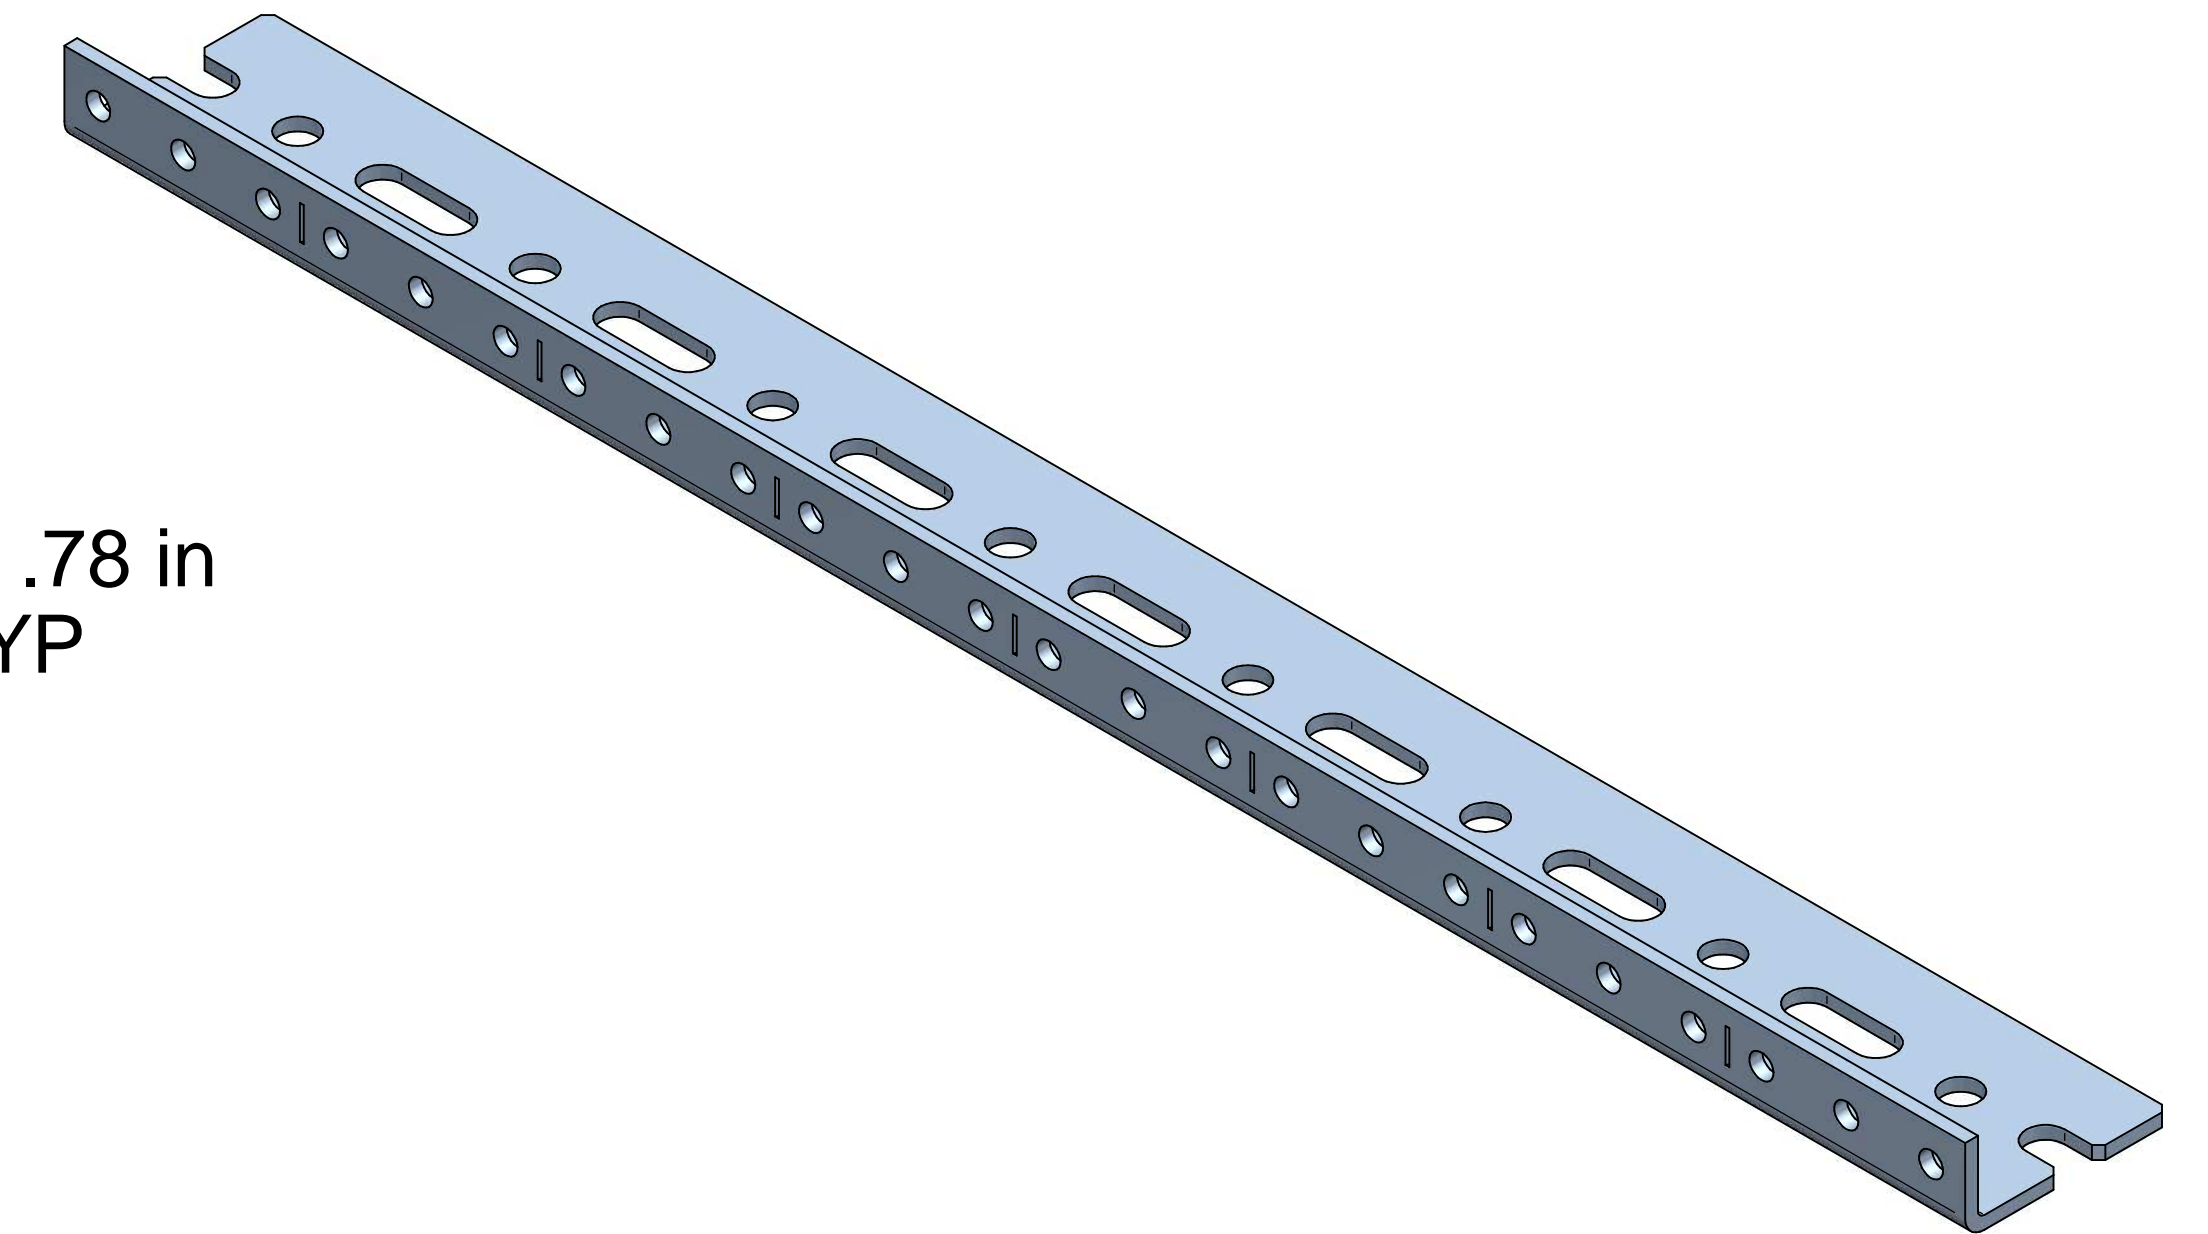

TOP VIEW

Ø.28 in x .78 in  
SLOT, TYP

ISOMETRIC

FRONT VIEW

R.S. VIEW

4:1

1.75 in [44 mm]  
TYP EIA SPACING

RACK UNIT INDICATOR

PART NUMBERS

URR8U      PAINTED BLACK THIN FILM

NOTES

- SOLD AS PAIR
- MOUNTING HARDWARE NOT INCLUDED
- RACK UNITS MARKED
- SEE HAMMOND WEBSITE FOR MORE INFORMATION

Français

Pour tous les détails sur nos produits, svp veuillez consulter notre site [www.hammondmfg.com](http://www.hammondmfg.com)  
Data subject to change without notice. Isometric drawing not to scale.  
Les données sont sujettes à changement sans préavis.