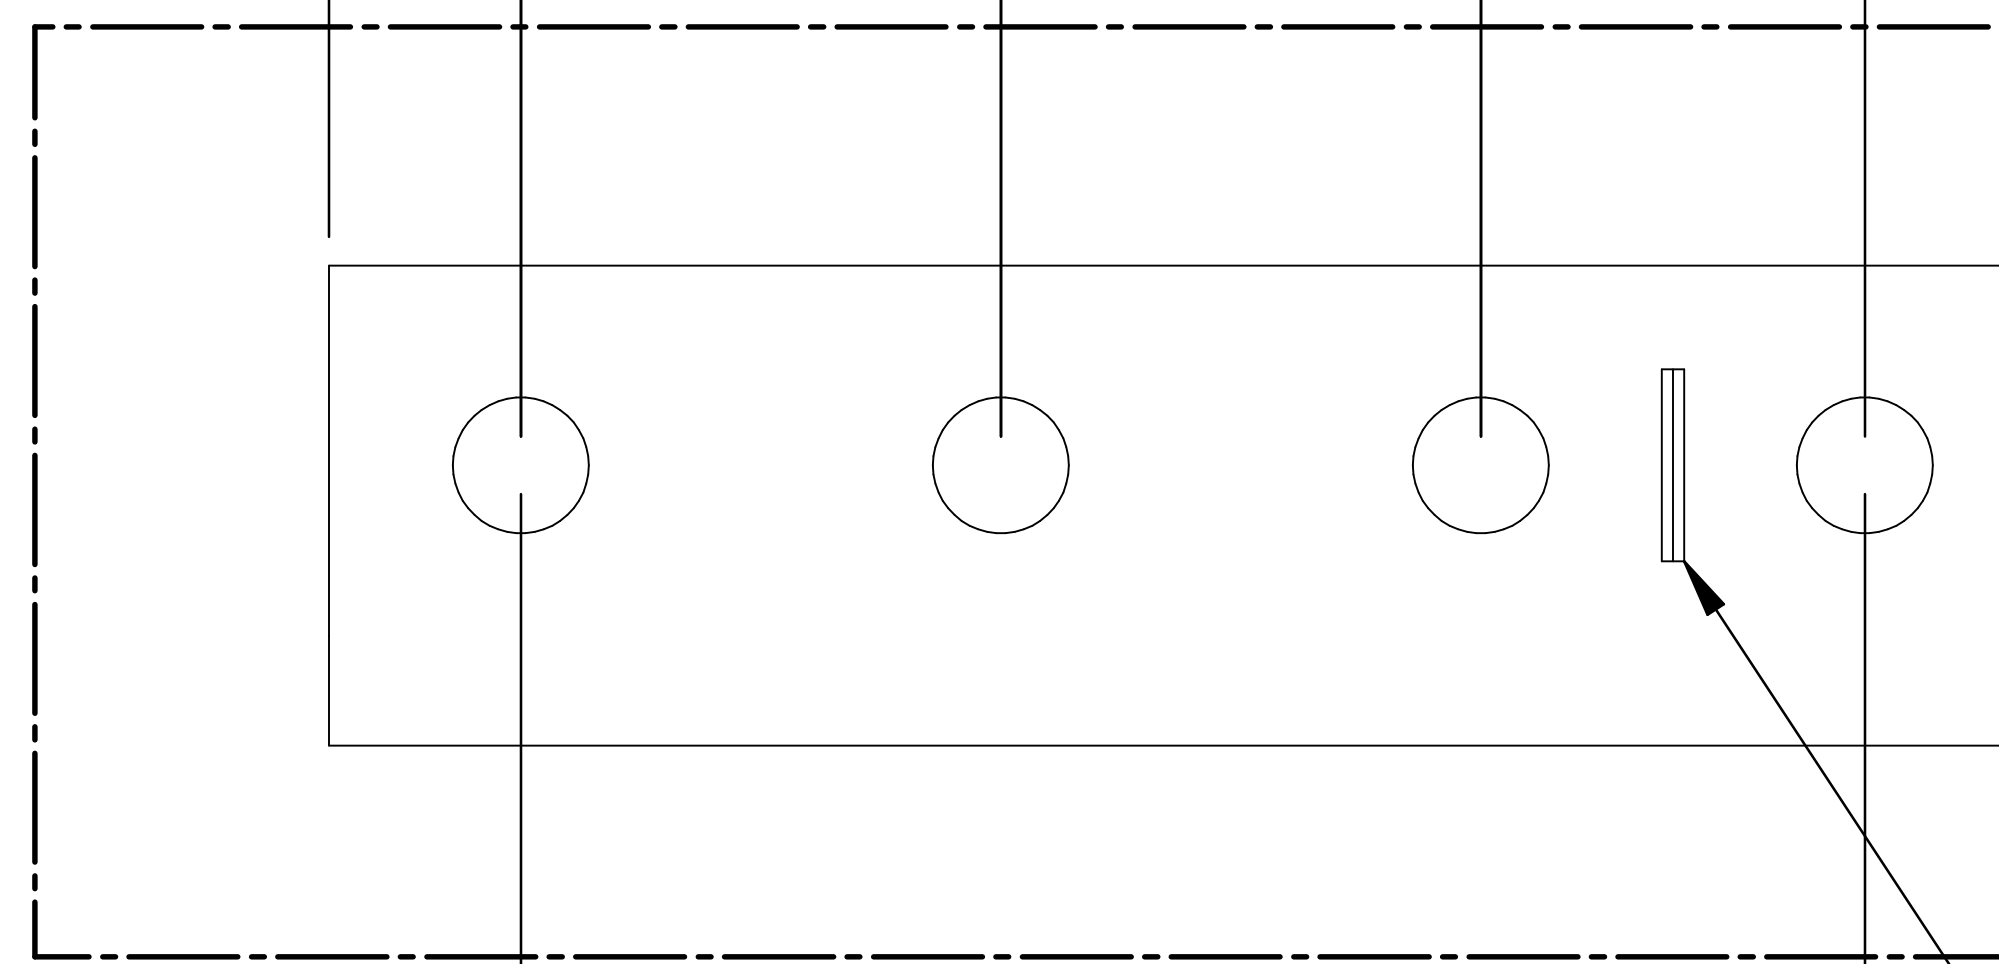

TOP VIEW

Ø.28 in x .78 in  
SLOT, TYP

ISOMETRIC

FRONT VIEW

R.S. VIEW

4:1

1.75 in [44 mm]  
TYP EIA SPACING

RACK UNIT INDICATOR

PART NUMBERS

URR8U      PAINTED BLACK THIN FILM

NOTES

- SOLD AS PAIR
- MOUNTING HARDWARE NOT INCLUDED
- RACK UNITS MARKED
- SEE HAMMOND WEBSITE FOR MORE INFORMATION

Français

Pour tous les détails sur nos produits, svp veuillez consulter notre site [www.hammondmfg.com](http://www.hammondmfg.com)  
Data subject to change without notice. Isometric drawing not to scale.  
Les données sont sujettes à changement sans préavis.