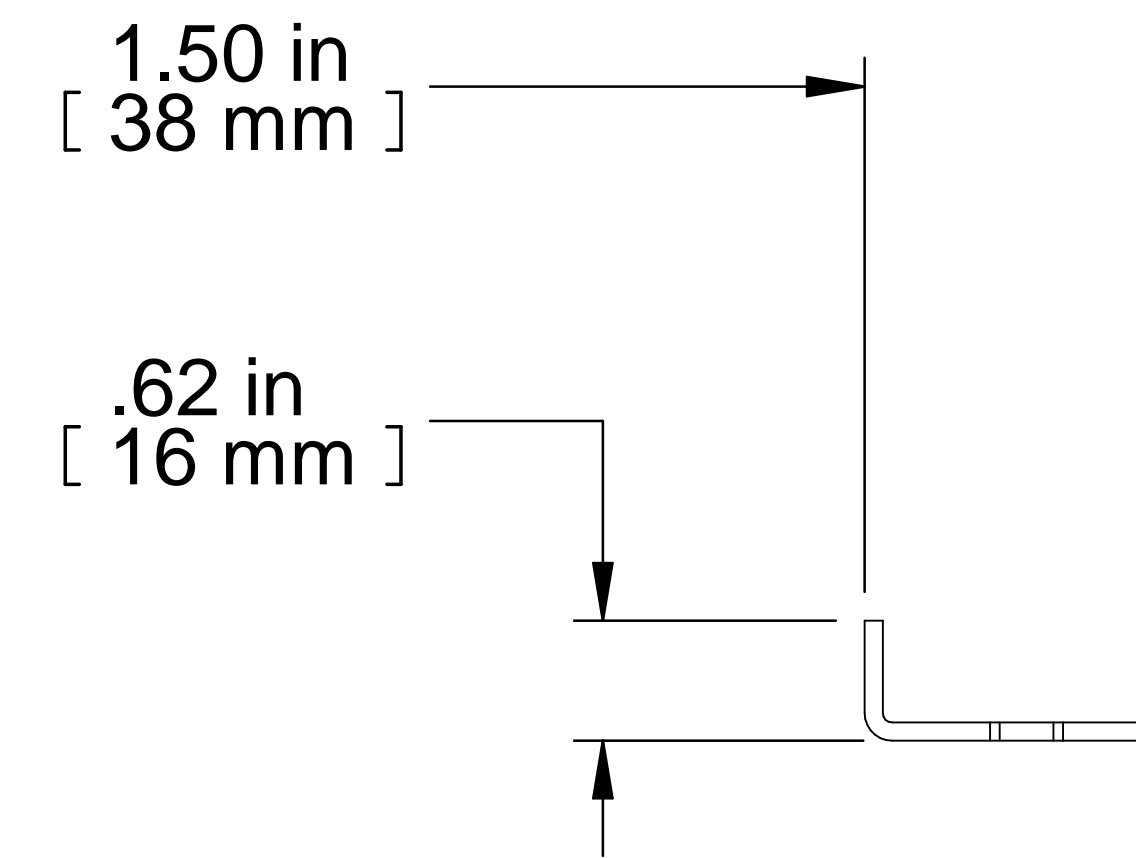

TOP VIEW

Ø.28 in x .78 in  
SLOT, TYP

ISOMETRIC

FRONT VIEW

R.S. VIEW

4:1

1.75 in [44 mm]  
TYP EIA SPACING

RACK UNIT INDICATOR

PART NUMBERS

URR8U      PAINTED BLACK THIN FILM

NOTES

- SOLD AS PAIR
- MOUNTING HARDWARE NOT INCLUDED
- RACK UNITS MARKED
- SEE HAMMOND WEBSITE FOR MORE INFORMATION

Français

Pour tous les détails sur nos produits, svp veuillez consulter notre site [www.hammondmfg.com](http://www.hammondmfg.com)  
Data subject to change without notice. Isometric drawing not to scale.  
Les données sont sujettes à changement sans préavis.