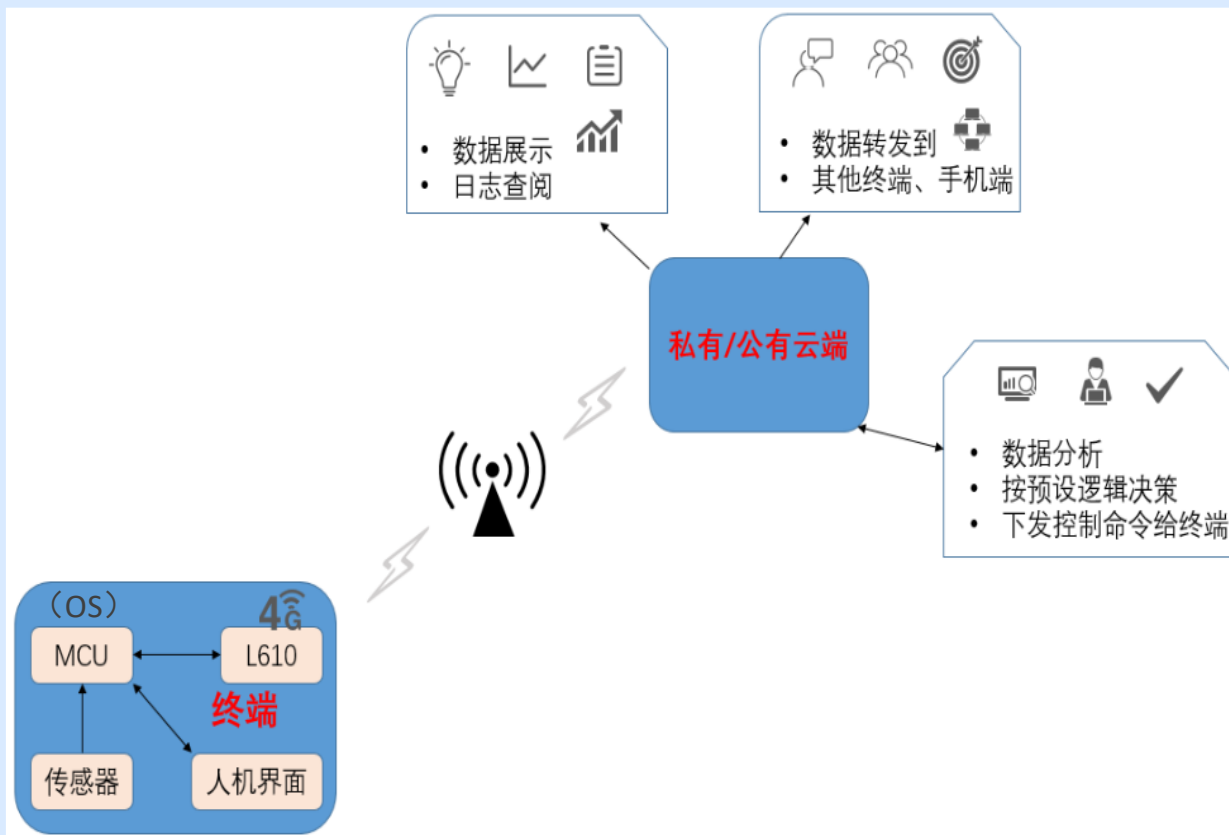

IoT物联网

L610功能之连接公有云-华为云

广和通大学计划项目组

2023Q2

目录

[1、云连接在物联网架构中的作用](#)

[2、L610连接华为云实操演示](#)

[3、华为云之智能联动](#)

[4、L610连接公有云技术资料链接](#)

1

云连接在物联网架构中的作用

云连接在物联网架构中的作用

- 数据展示
- 数据转发
- 数据分析

2

L610连接华为云实操演示

L610连接华为云实操演示

步骤

- ▷ 华为云账号注册
- ▷ 华为云产品设备创建
- ▷ 连接华为云激活设备
- ▷ 云端下发
- ▷ 设备上报

演示视频:

3

华为云之智能联动

华为云之智能联动

手机与设备联动

手机[操控设备](#)