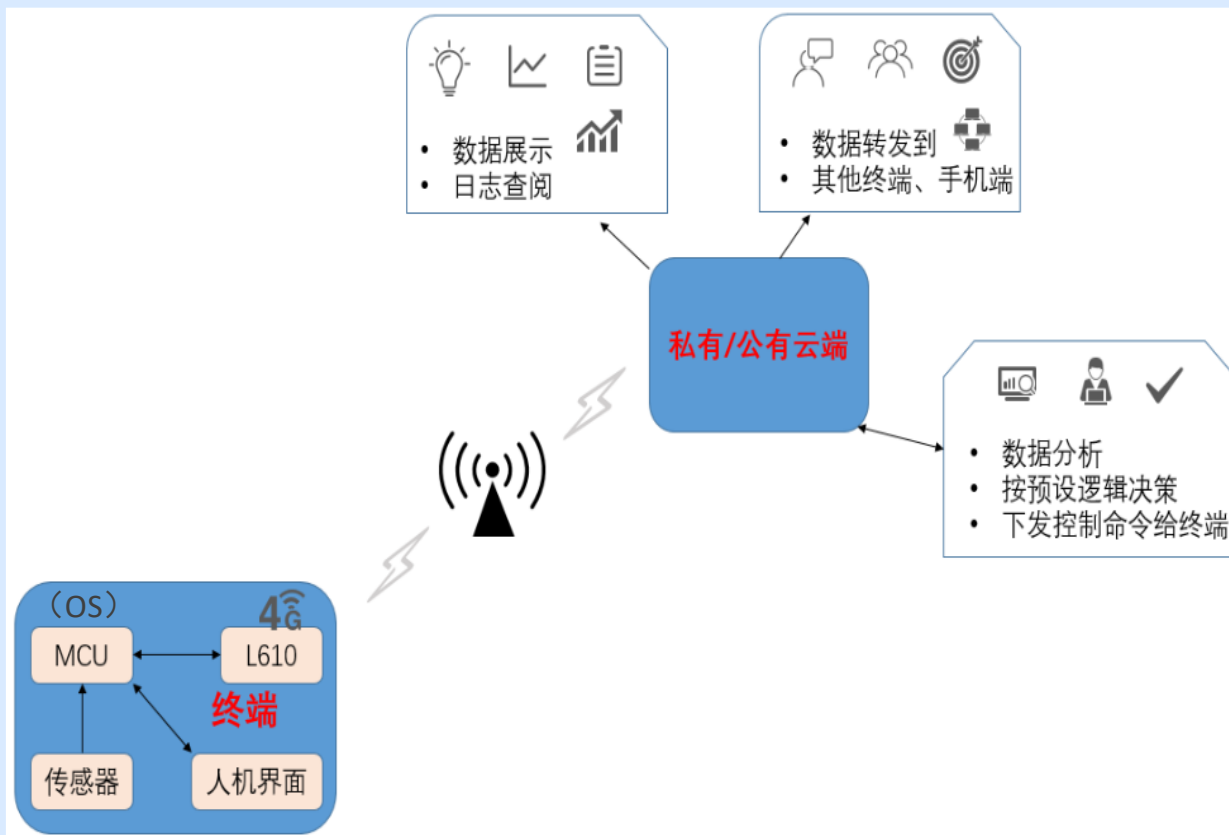

IoT物联网

L610功能之连接公有云

广和通大学计划项目组

2023Q2

目录

[1、云连接在物联网架构中的作用](#)

[2、L610连接腾讯云实操演示](#)

[3、腾讯云之智能联动](#)

[4、L610连接公有云技术资料链接](#)

1

云连接在物联网架构中的作用

云连接在物联网架构中的作用

- 数据展示
- 数据转发
- 数据分析

2

L610连接腾讯云实操演示

L610连接腾讯云实操演示

步骤

- ▷ 腾讯云账号注册
- ▷ 腾讯云产品设备创建
- ▷ 连接腾讯云激活设备
- ▷ 云端下发
- ▷ 设备上报

演示视频:

3

腾讯云之智能联动

腾讯云之智能联动

手机与设备联动

[腾讯连连小程序](#)（微信小程序）
操控设备