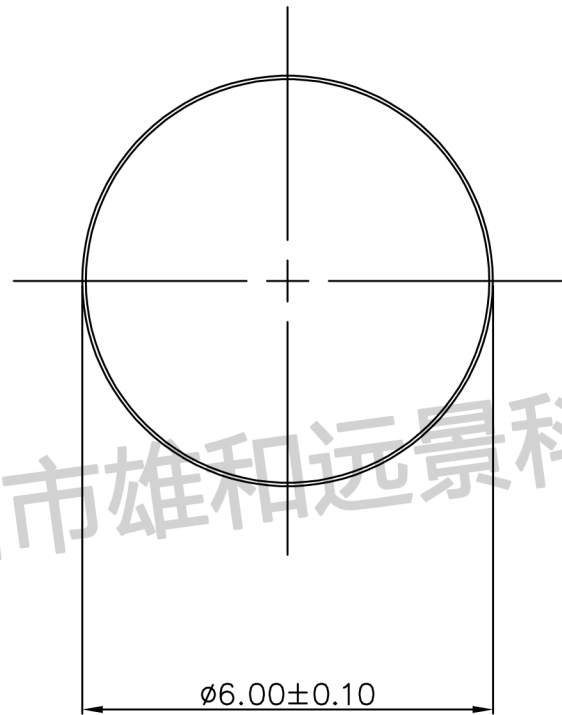

本图纸由深圳市雄和远景科技发展有限公司发布，版权归深圳市雄和远景科技发展有限公司所有，未经深圳市雄和远景科技发展有限公司同意，不得复制或转载或披露任何内容给任何第三方。

**RoHS**  
Compliant

深圳市雄和远景科技发展有限公司

REVISION RECORD				SCOPE						Sinhoo 深圳市雄和远景科技发展有限公司 Shenzhen Sinhoo Science Technology Development Co.,LTD TEL:+86-755-89356591 FAX:+86-755-84667815 Mobile:+86-18924615571			
DATE	NEW REVISION	REVISION PERSON	REVISION DETAILED	.X	$\pm 0.20$	.X'	$\pm 4'$	Unit: mm	Custom Confirm:	DATE:	SINHOO	PART NUMBER: ROG01-002	REVISION
/	/	/	/	.XX	$\pm 0.10$	.XX'	$\pm 2'$	Material:	APPD: Alan Wu	DATE: 2024/10/14		DESCRIPTION: 6x1.6	A
					$\pm 0.05$	.XX'	$\pm 1'$	Package Type:	Brass C3604	DATE: 2024/10/14	CUSTOM	PART NUMBER: /	REVISION
					/			Finish:	BASED ON: CUSTOM DWG			DESCRIPTION: /	A
				Quantity/reel: /pcs				镀金 5 唛	STANDARD REFER: CUSTOM DWG	SCALE: /		SHEER: 1	OF 1