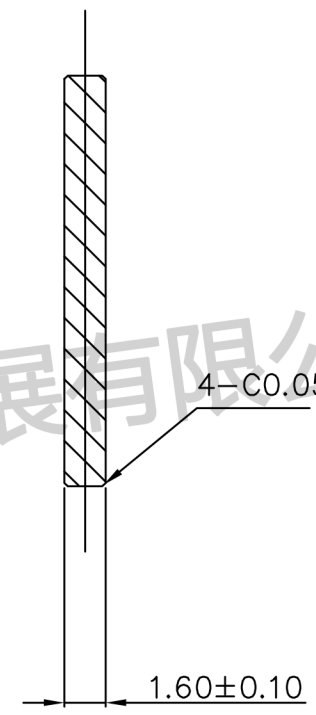

本图纸由深圳市雄和远景科技发展有限公司发布，版权归深圳市雄和远景科技发展有限公司所有，未经深圳市雄和远景科技发展有限公司同意，不得复制或转载或披露任何内容给任何第三方。

**RoHS**  
Compliant

深圳市雄和远景科技发展有限公司

REVISION RECORD				SCOPE						Sinhoo 深圳市雄和远景科技发展有限公司 Shenzhen Sinhoo Science Technology Development Co.,LTD TEL:+86-755-89356591 FAX:+86-755-84667815 Mobile:+86-18924615571			
DATE	NEW REVISION	REVISION PERSON	REVISION DETAILED	.X	$\pm 0.20$	.X'	$\pm 4'$	Unit: mm	Custom Confirm:	DATE:	SINHOO	PART NUMBER: ROG01-002	REVISION
/	/	/	/	.XX	$\pm 0.10$	.XX'	$\pm 2'$	Material:	APPD: Alan Wu	DATE: 2024/10/14		DESCRIPTION: 6x1.6	A
					$\pm 0.05$	.XX'	$\pm 1'$	Package Type:	Brass C3604	DATE: 2024/10/14	CUSTOM	PART NUMBER: /	REVISION
					/			Finish:	BASED ON: CUSTOM DWG			DESCRIPTION: /	A
				Quantity/reel: /pcs				镀金 5 唛	STANDARD REFER: CUSTOM DWG	SCALE: /		SHEER: 1	OF 1